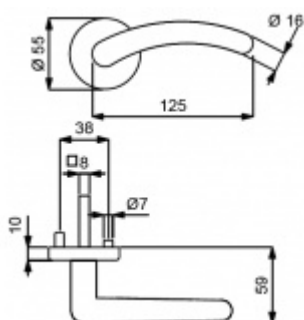

Klika je osazena pevně na rozetě s bajonetovým mechanismem.

Kování je vyrobeno z masivní mosazi s lesklým povrchem nebo v nerez vzhledu

Kování je možné použít také pro interiérové dveře s vysokým zatížením ve veřejných objektech.

Sada kování obsahuje spojovací materiál a čtyřhran pro tloušťku dveří 38-42 mm.

Větší tloušťka dveří je možná dle zadání. Příplatek cca 100,- Kč / sada

Čtyřhran u WC zamykání má rozměr 8x8 mm.

Cylindrická vločka