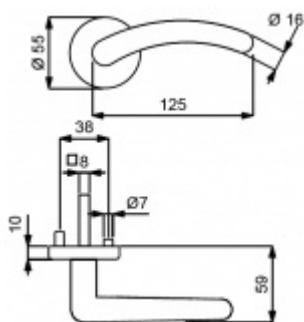

Klika je osazena pevně na rozetě s bajonetovým mechanismem.

Kování je vyrobeno z masivní mosazi s lesklým povrchem nebo v nerez vzhledu.

Kování je možné použít také pro interiérové dveře s vysokým zatížením ve veřejných objektech.

Sada kování obsahuje spojovací materiál a čtyřhran pro tloušťku dveří 38-42 mm.

Větší tloušťka dveří je možná dle zadání. Příplatek cca 100,- Kč / sada

Čtyřhran u WC zamykání má rozměr 8x8 mm.

Cylindrická vložka WC zamykání Sada klika/rozeta