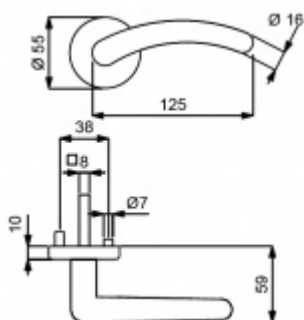

Produktový list

platný k 1. 7. 2024

luxusnikovani.cz
DELIVERED BY EFB

Súdmetall Franca-R, satin chrom/chrom, TopSpeed Chrom leštěný, Cylindrická vložka, Klika/koule - pravá

ID produktu: 3621

PLU: 32.51.8820

Sada kování pro interiérové dveře v objektovém standardu dle EN 1906 (3. třída)

Klika je osazena pevně na rozetě s bajonetovým mechanismem.

Kování je vyrobeno z masivní mosazi s lesklým povrchem nebo v nerez vzhledu.

Kování je možné použít také pro interiérové dveře s vysokým zatížením ve veřejných objektech.

Testováno na 1,2 milionu otevíracích cyklů.

- 12 let záruka na funkci
- Objektové provedení i pro standardní interiérové dveře
- Ocelová konstrukce pod rozetami
- Extrémně rychlá a bezchybná montáž
- Klika pevně spojená s rozetou a pružinovým mechanismem.

Sada kování obsahuje spojovací materiál a čtyřhran pro tloušťku dveří 38-42 mm.

Větší tloušťka dveří je možná dle zadání. Příplatek cca 100,- Kč / sada

Čtyřhran u WC zamykání má rozměr 8x8 mm.