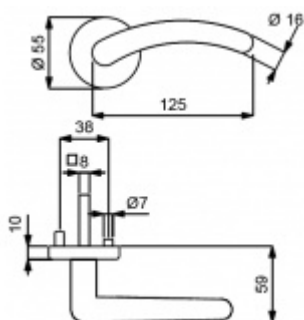

Sada kování pro interiérové dveře v objektovém standardu dle EN 1906 (3. třída)

Klika je osazena pevně na rozetě s bajonetovým mechanismem.

Kování je vyrobeno z masivní mosazi s lesklým povrchem nebo v nerez vzhledu.

Sada kování obsahuje spojovací materiál a čtyřhran pro tloušťku dveří 38-42 mm.

Větší tloušťka dveří je možná dle zadání. Příplatek cca 100,- Kč / sada

Čtyřhran u WC zamykání má rozměr 8x8 mm.

Cylindrická vložka