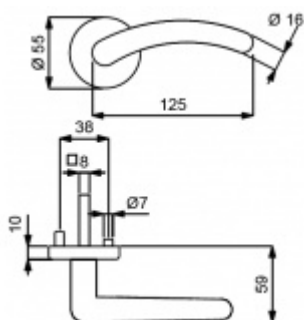

Cylindrická vložka