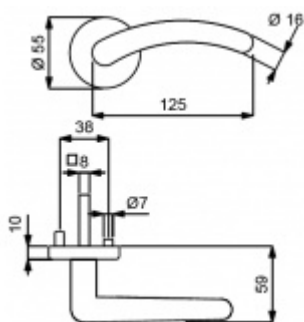

Testováno na 1,2 milionu otevíracích cyklů.

- 12 let záruka na funkci
- Objektové provedení i pro standardní interiérové dveře
- Ocelová konstrukce pod rozetami
- Extrémně rychlá a bezchybná montáž
- Klika pevně spojená s rozetou a pružinovým mechanismem.

Sada kování obsahuje spojovací materiál a čtyřhran pro tloušťku dveří 38-42 mm.

Větší tloušťka dveří je možná dle zadání. Příplatek cca 100,- Kč / sada

Čtyřhran u WC zamykání má rozměr 8x8 mm.