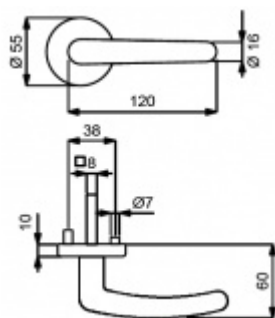

Testováno na 1,2 milionu otevíracích cyklů.

- 12 let záruka na funkci
- Objektové provedení i pro standardní interiérové dveře
- Ocelová konstrukce pod rozetami
- Extrémně rychlá a bezchybná montáž
- Klika pevně spojená s rozetou a pružinovým mechanismem.

Sada kování obsahuje spojovací materiál a čtyřhran pro tloušťku dveří 38-42 mm.

Větší tloušťka dveří je možná dle zadání. Příplatek cca 100,- Kč / sada

Čtyřhran u WC zamykání má rozměr 8x8 mm.