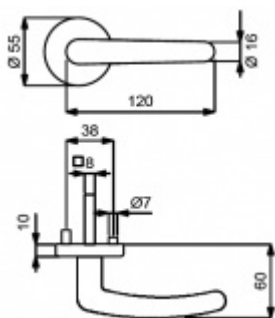

Produktový list

platný k 29. 6. 2024

luxusnikovani.cz
DELIVERED BY EFB

Súdmetall Linda-R mosaz/nerez vzhled, TopSpeed Mosaz lakovaná, klika / klika, Obyčejný klíč

ID produktu: 3629

PLU: 32.51.9810

Sada kování pro interiérové dveře v objektovém standardu dle EN 1906 (3. třída)

Klika je osazena pevně na rozetě s bajonetovým mechanismem.

Kování je vyrobeno z masivní mosazi s lesklým povrchem nebo v nerez vzhledu.

Kování je možné použít také pro interiérové dveře s vysokým zatížením ve veřejných objektech.

Testováno na 1,2 milionu otevíracích cyklů.

- 12 let záruka na funkci
- Objektové provedení i pro standardní interiérové dveře
- Ocelová konstrukce pod rozetami
- Extrémně rychlá a bezchybná montáž
- Klika pevně spojená s rozetou a pružinovým mechanismem.

Sada kování obsahuje spojovací materiál a čtyřhran pro tloušťku dveří 38-42 mm.

Větší tloušťka dveří je možná dle zadání. Příplatek cca 100,- Kč / sada

Čtyřhran u WC zamykání má rozměr 8x8 mm.