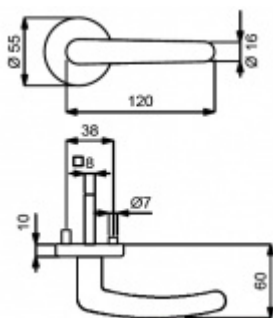

Produktový list

platný k 29. 6. 2024

luxusnikovani.cz
DELIVERED BY EFB