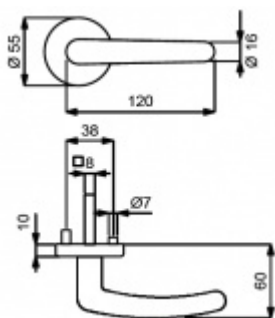

Produktový list

platný k 1. 7. 2024

luxusnikovani.cz
DELIVERED BY EFB

Súdmetall Linda-R mosaz/nerez vzhled, TopSpeed Nerez vzhled, Cylindrická vložka, Klika/koule - levá

ID produktu: 3632

PLU: 32.51.7240

Sada kování pro interiérové dveře v objektovém standardu dle EN 1906 (3. třída)

Klika je osazena pevně na rozetě s bajonetovým mechanismem.

Kování je vyrobeno z masivní mosazi s lesklým povrchem nebo v nerez vzhledu.

Kování je možné použít také pro interiérové dveře s vysokým zatížením ve veřejných objektech.

Testováno na 1,2 milionu otevíracích cyklů.

- 12 let záruka na funkci
- Objektové provedení i pro standardní interiérové dveře
- Ocelová konstrukce pod rozetami
- Extrémně rychlá a bezchybná montáž
- Klika pevně spojená s rozetou a pružinovým mechanismem.

Sada kování obsahuje spojovací materiál a čtyřhran pro tloušťku dveří 38-42 mm.

Větší tloušťka dveří je možná dle zadání. Příplatek cca 100,- Kč / sada

Čtyřhran u WC zamykání má rozměr 8x8 mm.