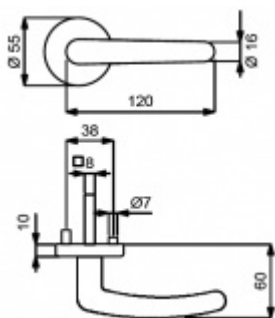

Produktový list

platný k 1. 7. 2024

luxusnikovani.cz
DELIVERED BY EFB