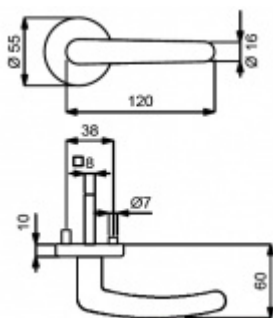

Produktový list

platný k 1. 7. 2024

luxusnikovani.cz
DELIVERED BY EFB