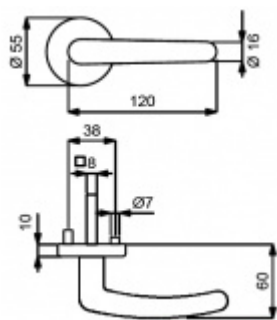

Cylindrická vložka

Sada kování pro interiérové dveře v objektovém standardu dle EN 1906 (3. třída)

Klika je osazena pevně na rozetě s bajonetovým mechanismem.

Kování je vyrobeno z masivní mosazi s lesklým povrchem nebo v nerez vzhledu.

Kování je možné použít také pro interiérové dveře s vysokým zatížením ve veřejných objektech.

Testováno na 1,2 milionu otevíracích cyklů.

- 12 let záruka na funkci
- Objektové provedení i pro standardní interiérové dveře
- Ocelová konstrukce pod rozetami
- Extrémně rychlá a bezchybná montáž
- Klika pevně spojená s rozetou a pružinovým mechanismem.

Sada kování obsahuje spojovací materiál a čtyřhran pro tloušťku dveří 38-42 mm.

Větší tloušťka dveří je možná dle zadání. Příplatek cca 100,- Kč / sada

Čtyřhran u WC zamykání má rozměr 8x8 mm.