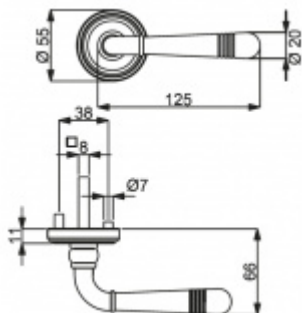

Sada kování pro interiérové dveře v objektovém standardu dle EN 1906 (3. třída)

Klika je osazena pevně na rozetě s bajonetovým mechanismem.

Kování je vyrobeno z masivní mosazi s lesklým povrchem nebo v nerez vzhledu.

Kování je možné použít také pro interiérové dveře s vysokým zatížením ve veřejných objektech.

- 12 let záruka na funkci
- Objektové provedení i pro standardní interiérové dveře
- Ocelová konstrukce pod rozetami
- Extrémně rychlá a bezchybná montáž
- Klika pevně spojená s rozetou a pružinovým mechanismem.

Sada kování obsahuje spojovací materiál a čtyřhran pro tloušťku dveří 38-42 mm.

Větší tloušťka dveří je možná dle zadání. Příplatek cca 100,- Kč / sada

Čtyřhran u WC zamykání má rozměr 8x8 mm.