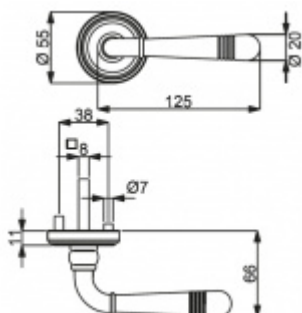

Produktový list

platný k 29. 6. 2024

luxusnikovani.cz
DELIVERED BY EFB

PZ

WC

Knopf

Súdmetall Scarlet-R mosaz/nerez vzhled, TopSpeed Mosaz lakovaná, klika / klika, Obyčejný klíč

ID produktu: 3698

PLU: 32.52.2000

Sada kování pro interiérové dveře v objektovém standardu dle EN 1906 (3. třída)

Klika je osazena pevně na rozetě s bajonetovým mechanismem.

Kování je vyrobeno z masivní mosazi s lesklým povrchem nebo v nerez vzhledu.

Kování je možné použít také pro interiérové dveře s vysokým zatížením ve veřejných objektech.

- 12 let záruka na funkci
- Objektové provedení i pro standardní interiérové dveře
- Ocelová konstrukce pod rozetami
- Extrémně rychlá a bezchybná montáž
- Klika pevně spojená s rozetou a pružinovým mechanismem.

Sada kování obsahuje spojovací materiál a čtyřhran pro tloušťku dveří 38-42 mm.

Větší tloušťka dveří je možná dle zadání. Příplatek cca 100,- Kč / sada

Čtyřhran u WC zamykání má rozměr 8x8 mm.