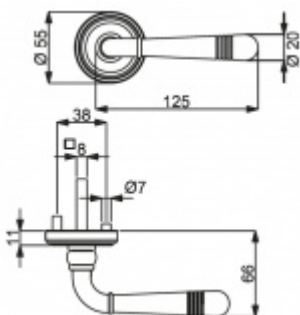

Produktový list

platný k 1. 7. 2024

luxusnikovani.cz
DELIVERED BY EFB

Súdmetall Scarlet-R mosaz/nerez vzhled, TopSpeed Mosaz lakovaná, klika / klika, Cylindrická vložka

ID produktu: 3700

PLU: 32.52.2010

Sada kování pro interiérové dveře v objektovém standardu dle EN 1906 (3. třída)

Klika je osazena pevně na rozetě s bajonetovým mechanismem.

Kování je vyrobeno z masivní mosazi s lesklým povrchem nebo v nerez vzhledu.

Kování je možné použít také pro interiérové dveře s vysokým zatížením ve veřejných objektech.

Sada kování obsahuje spojovací materiál a čtyřhran pro tloušťku dveří 38-42 mm.

Větší tloušťka dveří je možná dle zadání. Příplatek cca 100,- Kč / sada

Čtyřhran u WC zamykání má rozměr 8x8 mm.

Vaše cena bez DPH