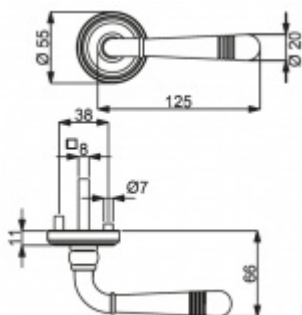

Klika je osazena pevně na rozetě s bajonetovým mechanismem.

Kování je vyrobeno z masivní mosazi s povrchem chrom nebo šedá patina.

Kování je možné použít také pro interiérové dveře s vysokým zatížením ve veřejných objektech.

Sada kování obsahuje spojovací materiál a čtyřhran pro tloušťku dveří 38-42 mm.

Větší tloušťka dveří je možná dle zadání. Příplatek cca 100,- Kč / sada

Čtyřhran u WC zamykání má rozměr 8x8 mm.

Chrom leštěný