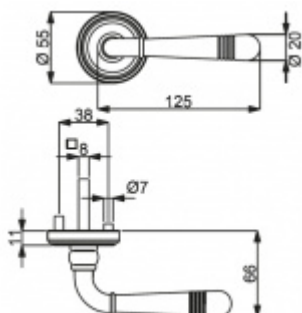

Produktový list

platný k 26. 6. 2024

luxusnikovani.cz
DELIVERED BY EFB

Súdmetall Scarlet-R, satin chrom/šedá patina, TopSpeed šedá patina, klika / klika, WC uzamykání

ID produktu: 3711

PLU: 32.52.7440

Sada kování pro interiérové dveře v objektovém standardu dle EN 1906 (3. třída)

Klika je osazena pevně na rozetě s bajonetovým mechanismem.

Kování je vyrobeno z masivní mosazi s povrchem chrom nebo šedá patina.

Kování je možné použít také pro interiérové dveře s vysokým zatížením ve veřejných objektech.

Sada kování obsahuje spojovací materiál a čtyřhran pro tloušťku dveří 38-42 mm.

Větší tloušťka dveří je možná dle zadání. Příplatek cca 100,- Kč / sada

Čtyřhran u WC zamykání má rozměr 8x8 mm.

Vaše cena bez DPH