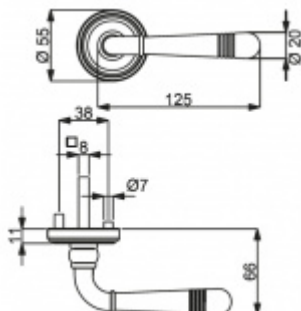

## Súdmetall Scarlet-R, satin chrom/šedá patina, TopSpeed šedá patina, Cylindrická vložka, Klika/koule - pravá

ID produktu: 3714

PLU: 32.52.7420

Sada kování pro interiérové dveře v objektovém standardu dle EN 1906 (3. třída)

Klika je osazena pevně na rozetě s bajonetovým mechanismem.

Kování je vyrobeno z masivní mosazi s povrchem chrom nebo šedá patina.

Kování je možné použít také pro interiérové dveře s vysokým zatížením ve veřejných objektech.

Sada kování obsahuje spojovací materiál a čtyřhran pro tloušťku dveří 38-42 mm.

Větší tloušťka dveří je možná dle zadání. Příplatek cca 100,- Kč / sada

Čtyřhran u WC zamykání má rozměr 8x8 mm.

Vaše cena bez DPH