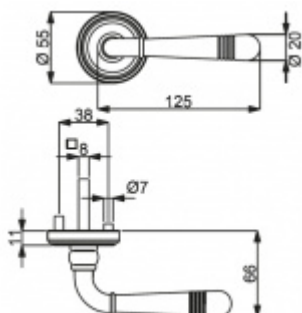

## Súdmetall Scarlet-R, satin chrom/šedá patina, TopSpeed šedá patina, klika / klika, Cylindrická vložka

ID produktu: 3715

PLU: 32.52.7410

Sada kování pro interiérové dveře v objektovém standardu dle EN 1906 (3. třída)

Sada kování obsahuje spojovací materiál a čtyřhran pro tloušťku dveří 38-42 mm.

Větší tloušťka dveří je možná dle zadání. Příplatek cca 100,- Kč / sada

Čtyřhran u WC zamykání má rozměr 8x8 mm.

**Vaše cena bez DPH**