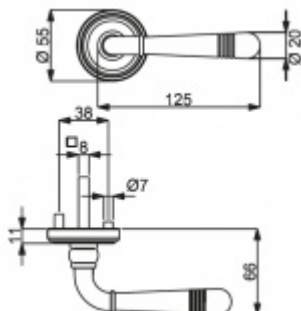

Sada kování pro interiérové dveře v objektovém standardu dle EN 1906 (3. třída)

Klika je osazena pevně na rozetě s bajonetovým mechanismem.

Kování je vyrobeno z masivní mosazi s povrchem chrom nebo šedá patina.

Sada kování obsahuje spojovací materiál a čtyřhran pro tloušťku dveří 38-42 mm.

Větší tloušťka dveří je možná dle zadání. Příplatek cca 100,- Kč / sada

Čtyřhran u WC zamykání má rozměr 8x8 mm.

Vaše cena bez DPH