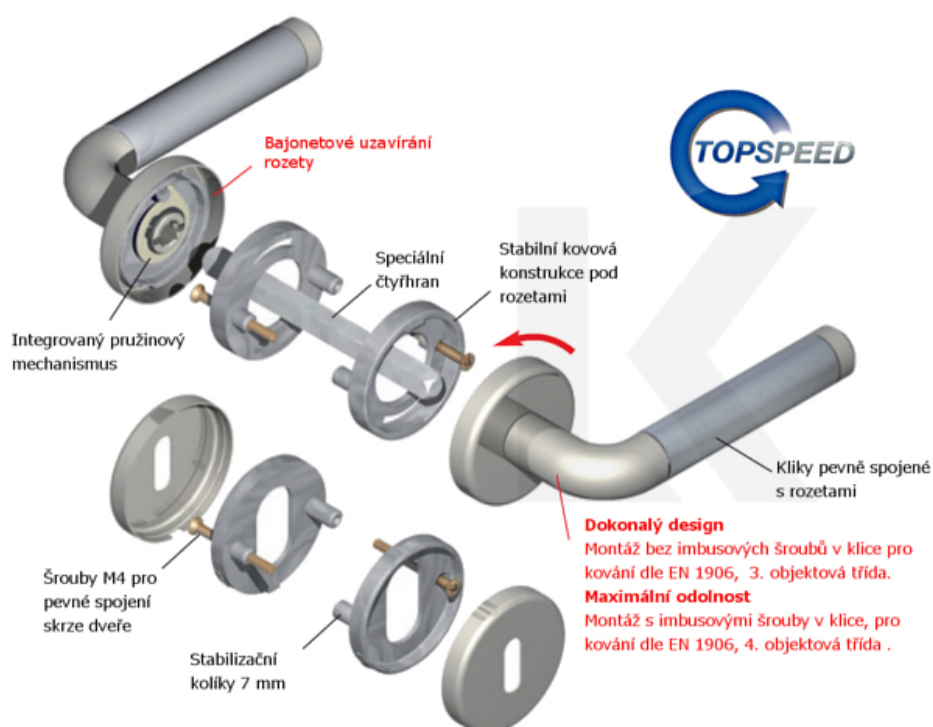

Vaše cena bez DPH

3 478 Kč

Vaše cena s DPH

4 208,38 Kč

Zobrazit produkt

TECHNICKÉ DETAILY