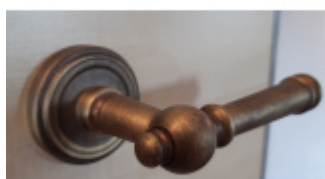

Produktový list

platný k 27. 9. 2024

luxusnikovani.cz
DELIVERED BY EFB

Súdmetall Mount Everest-R, antik šedá/antik bronz, TopSpeed antik bronz, Cylindrická vločka, Klika/koule - levá

ID produktu: 3757

PLU: 32.52.3430

Sada kování pro interiérové dveře v objektovém standardu dle EN 1906 (3. třída)

Klika je osazena pevně na rozetě s bajonetovým mechanismem.

Kování je vyrobeno z masivní mosazi s povrchem antik bronz nebo šedá.

Kování je možné použít také pro interiérové dveře s vysokým zatížením ve veřejných objektech.

- 12 let záruka na funkci
- Objektové provedení i pro standardní interiérové dveře
- Ocelová konstrukce pod rozetami
- Extrémně rychlá a bezchybná montáž
- Klika pevně spojená s rozetou a pružinovým mechanismem.

Sada kování obsahuje spojovací materiál a čtyřhran pro tloušťku dveří 38-42 mm.

Větší tloušťka dveří je možná dle zadání. Příplatek cca 100,- Kč / sada

Čtyřhran u WC zamykání má rozměr 8x8 mm.