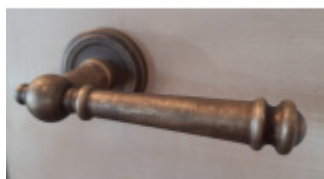

Produktový list

platný k 27. 9. 2024

luxusnikovani.cz
DELIVERED BY EFB

Súdmetall Mount Everest-R, antik šedá/antik bronz, TopSpeed antik bronz, Cylindrická vločka, Klika/koule - levá

ID produktu: 3757

PLU: 32.52.3430

Sada kování pro interiérové dveře v objektovém standardu dle EN 1906 (3. třída)

Klika je osazena pevně na rozetě s bajonetovým mechanismem.

Kování je vyrobeno z masivní mosazi s povrchem antik bronz nebo šedá.

Kování je možné použít také pro interiérové dveře s vysokým zatížením ve veřejných objektech.

- 12 let záruka na funkci
- Objektové provedení i pro standardní interiérové dveře
- Ocelová konstrukce pod rozetami
- Extrémně rychlá a bezchybná montáž
- Klika pevně spojená s rozetou a pružinovým mechanismem.

Sada kování obsahuje spojovací materiál a čtyřhran pro tloušťku dveří 38-42 mm.

Větší tloušťka dveří je možná dle zadání. Příplatek cca 100,- Kč / sada

Čtyřhran u WC zamykání má rozměr 8x8 mm.

Vaše cena bez DPH