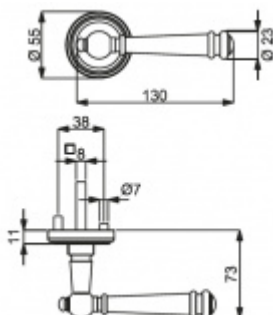

Sada kování pro interiérové dveře v objektovém standardu dle EN 1906 (3. třída)

Klika je osazena pevně na rozetě s bajonetovým mechanismem.

Kování je vyrobeno z masivní mosazi s povrchem antik bronz nebo šedá.

Sada kování obsahuje spojovací materiál a čtyřhran pro tloušťku dveří 38-42 mm.

Větší tloušťka dveří je možná dle zadání. Příplatek cca 100,- Kč / sada

Čtyřhran u WC zamykání má rozměr 8x8 mm.

Vaše cena bez DPH