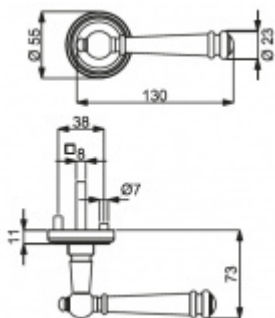

Sada kování pro interiérové dveře v objektovém standardu dle EN 1906 (3. třída)

Klika je osazena pevně na rozetě s bajonetovým mechanismem.

Kování je vyrobeno z masivní mosazi s povrchem antik bronz nebo šedá.

Sada kování obsahuje spojovací materiál a čtyřhran pro tloušťku dveří 38-42 mm.

Větší tloušťka dveří je možná dle zadání. Příplatek cca 100,- Kč / sada

Čtyřhran u WC zamykání má rozměr 8x8 mm.

Vaše cena bez DPH