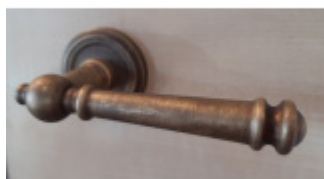

Produktový list

platný k 27. 9. 2024

luxusnikovani.cz
DELIVERED BY EFB

Südmetail Mount Everest-R, antik šedá/antik bronz, TopSpeed antik bronz, Cylindrická vločka, Klika/koule - levá

ID produktu: 3757

PLU: 32.52.3430

Sada kování pro interiérové dveře v objektovém standardu dle EN 1906 (3. třída)

Klika je osazena pevně na rozetě s bajonetovým mechanismem.

Kování je vyrobeno z masivní mosazi s povrchem antik bronz nebo šedá.

Kování je možné použít také pro interiérové dveře s vysokým zatížením ve veřejných objektech.

- 12 let záruka na funkci
- Objektové provedení i pro standardní interiérové dveře
- Ocelová konstrukce pod rozetami
- Extrémně rychlá a bezchybná montáž
- Klika pevně spojená s rozetou a pružinovým mechanismem.

Sada kování obsahuje spojovací materiál a čtyřhran pro tloušťku dveří 38-42 mm.

Větší tloušťka dveří je možná dle zadání. Příplatek cca 100,- Kč / sada

Čtyřhran u WC zamykání má rozměr 8x8 mm.

Vaše cena bez DPH