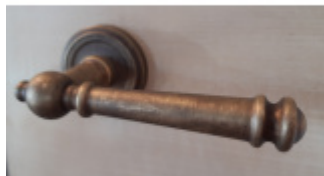

Produktový list

platný k 27. 9. 2024

luxusnikovani.cz
DELIVERED BY EFB

Súdmetall Mount Everest-R, antik šedá/antik bronz, TopSpeed antik bronz, Klika/koule - pravá, Cylindrická vložka

ID produktu: 3758

PLU: 32.52.3420

Sada kování pro interiérové dveře v objektovém standardu dle EN 1906 (3. třída)

Klika je osazena pevně na rozetě s bajonetovým mechanismem.

Kování je vyrobeno z masivní mosazi s povrchem antik bronz nebo šedá.

Kování je možné použít také pro interiérové dveře s vysokým zatížením ve veřejných objektech.

- 12 let záruka na funkci
- Objektové provedení i pro standardní interiérové dveře
- Ocelová konstrukce pod rozetami
- Extrémně rychlá a bezchybná montáž
- Klika pevně spojená s rozetou a pružinovým mechanismem.

Sada kování obsahuje spojovací materiál a čtyřhran pro tloušťku dveří 38-42 mm.

Větší tloušťka dveří je možná dle zadání. Příplatek cca 100,- Kč / sada

Čtyřhran u WC zamykání má rozměr 8x8 mm.

Vaše cena bez DPH