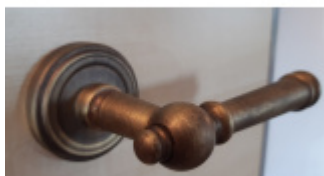

Produktový list

platný k 27. 9. 2024

luxusnikovani.cz
DELIVERED BY EFB

Súdmetall Mount Everest-R, antik šedá/antik bronz, TopSpeed antik bronz, Klika/koule - pravá, Cylindrická vložka

ID produktu: 3758

PLU: 32.52.3420

Sada kování pro interiérové dveře v objektovém standardu dle EN 1906 (3. třída)

Klika je osazena pevně na rozetě s bajonetovým mechanismem.

Kování je vyrobeno z masivní mosazi s povrchem antik bronz nebo šedá.

Kování je možné použít také pro interiérové dveře s vysokým zatížením ve veřejných objektech.

- 12 let záruka na funkci
- Objektové provedení i pro standardní interiérové dveře
- Ocelová konstrukce pod rozetami
- Extrémně rychlá a bezchybná montáž
- Klika pevně spojená s rozetou a pružinovým mechanismem.

Sada kování obsahuje spojovací materiál a čtyřhran pro tloušťku dveří 38-42 mm.

Větší tloušťka dveří je možná dle zadání. Příplatek cca 100,- Kč / sada

Čtyřhran u WC zamykání má rozměr 8x8 mm.