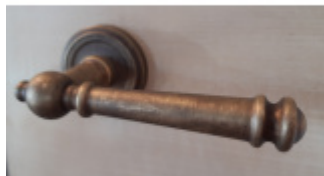

Produktový list

platný k 27. 9. 2024

luxusnikovani.cz
DELIVERED BY EFB

Súdmetall Mount Everest-R, antik šedá/antik bronz, TopSpeed antik bronz, klika / klika, Cylindrická vložka

ID produktu: 3759

PLU: 32.52.3410

Sada kování pro interiérové dveře v objektovém standardu dle EN 1906 (3. třída)

Klika je osazena pevně na rozetě s bajonetovým mechanismem.

Kování je vyrobeno z masivní mosazi s povrchem antik bronz nebo šedá.

Kování je možné použít také pro interiérové dveře s vysokým zatížením ve veřejných objektech.

- 12 let záruka na funkci
- Objektové provedení i pro standardní interiérové dveře
- Ocelová konstrukce pod rozetami
- Extrémně rychlá a bezchybná montáž
- Klika pevně spojená s rozetou a pružinovým mechanismem.

Sada kování obsahuje spojovací materiál a čtyřhran pro tloušťku dveří 38-42 mm.

Větší tloušťka dveří je možná dle zadání. Příplatek cca 100,- Kč / sada

Čtyřhran u WC zamykání má rozměr 8x8 mm.

Vaše cena bez DPH