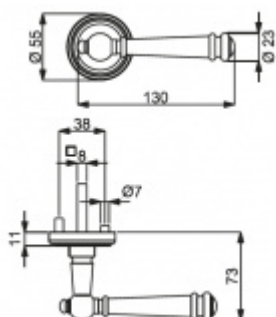

- 12 let záruka na funkci
- Objektové provedení i pro standardní interiérové dveře
- Ocelová konstrukce pod rozetami
- Extrémně rychlá a bezchybná montáž
- Klika pevně spojená s rozetou a pružinovým mechanismem.

Sada kování obsahuje spojovací materiál a čtyřhran pro tloušťku dveří 38-42 mm.

Větší tloušťka dveří je možná dle zadání. Příplatek cca 100,- Kč / sada

Čtyřhran u WC zamykání má rozměr 8x8 mm.