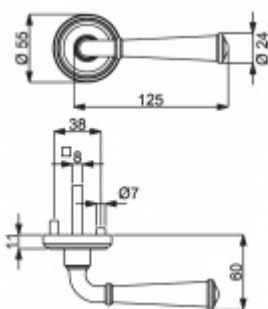

- 12 let záruka na funkci
- Objektové provedení i pro standardní interiérové dveře
- Ocelová konstrukce pod rozetami
- Extrémně rychlá a bezchybná montáž
- Klika pevně spojená s rozetou a pružinovým mechanismem.

Sada kování obsahuje spojovací materiál a čtyřhran pro tloušťku dveří 38-42 mm.

Větší tloušťka dveří je možná dle zadání. Příplatek cca 100,- Kč / sada

Čtyřhran u WC zamykání má standardně rozměr 8x8 mm. Na poptání lze změnit na 6 mm.