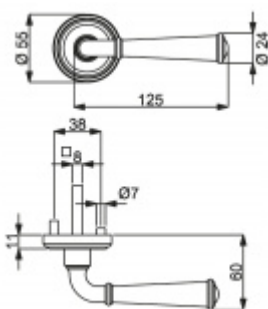

Produktový list

platný k 8. 7. 2024

luxusnikovani.cz
DELIVERED BY EFB

Südmetail Nebraska-R mosaz leštěná klika / klika, WC uzamykání, čtyřhran 8 mm

ID produktu: 3869

PLU: 32.52.4040

Sada kování pro interiérové dveře v objektovém standardu dle EN 1906 (3. třída)

Klika je osazena pevně na rozetě s bajonetovým mechanismem.

Kování je vyrobeno z masivní mosazi s lesklým povrchem.

Kování je možné použít také pro interiérové dveře s vysokým zatížením ve veřejných objektech.

Sada kování obsahuje spojovací materiál a čtyřhran pro tloušťku dveří 38-42 mm.

Větší tloušťka dveří je možná dle zadání. Příplatek cca 100,- Kč / sada

Čtyřhran u WC zamykání má standardně rozměr 8x8 mm. Na poptání lze změnit na 6 mm.