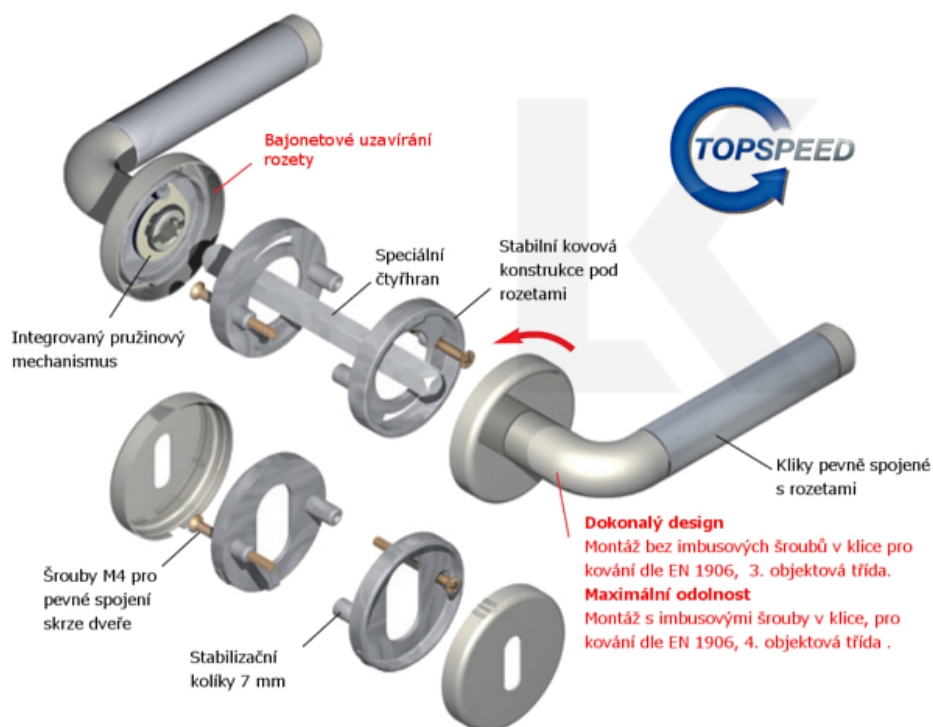

Klika je osazena pevně na rozetě s bajonetovým mechanismem.

Kování je vyrobeno z masivní mosazi s lesklým povrchem.

Kování je možné použít také pro interiérové dveře s vysokým zatížením ve veřejných objektech.

- 12 let záruka na funkci
- Objektové provedení i pro standardní interiérové dveře
- Ocelová konstrukce pod rozetami
- Extrémně rychlá a bezchybná montáž
- Klika pevně spojená s rozetou a pružinovým mechanismem.

Sada kování obsahuje spojovací materiál a čtyřhran pro tloušťku dveří 38-42 mm.

Větší tloušťka dveří je možná dle zadání. Příplatek cca 100,- Kč / sada

Čtyřhran u WC zamykání má standardně rozměr 8x8 mm. Na poptání lze změnit na 6 mm.

Vaše cena bez DPH

117,23 €

Vaše cena s DPH

141,85 €

Zobrazit produkt

TECHNICKÉ DETAILY

PODOBNÉ PRODUKTY

Okenní klika Südmetail Nebraska