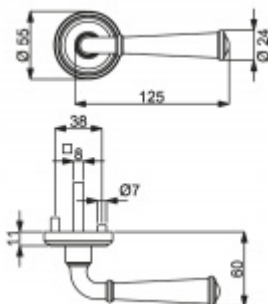

Südmetail Nebraska-R, leštěný chrom/nerez vzhled

Sada kování pro interiérové dveře v objektovém standardu dle EN 1906 (3. třída)

Klika je osazena pevně na rozetě s bajonetovým mechanismem.

Kování je vyrobeno z masivní mosazi s povrchem nerez vzhled nebo chrom.

Kování je možné použít také pro interiérové dveře s vysokým zatížením ve veřejných objektech.

- 12 let záruka na funkci
- Objektové provedení i pro standardní interiérové dveře
- Ocelová konstrukce pod rozetami
- Extrémně rychlá a bezchybná montáž
- Klika pevně spojená s rozetou a pružinovým mechanismem.

Sada kování obsahuje spojovací materiál a čtyřhran pro tloušťku dveří 38-42 mm.

Větší tloušťka dveří je možná dle zadání. Příplatek cca 100,- Kč / sada

Čtyřhran u WC zamykání má standardně rozměr 8x8 mm. Na poptání lze změnit na 6 mm.