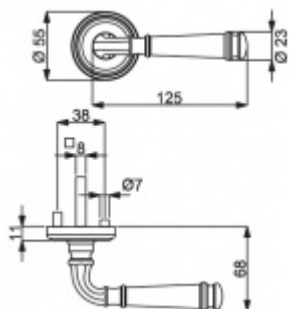

Produktový list

platný k 5. 7. 2024

luxusnikovani.cz
DELIVERED BY EFB

Südmetal Montana-R mosaz leštěná

Sada kování pro interiérové dveře v objektovém standardu dle EN 1906 (3. třída)

Klika je osazena pevně na rozetě s bajonetovým mechanismem.

Sada kování obsahuje spojovací materiál a čtyřhran pro tloušťku dveří 38-42 mm.

Větší tloušťka dveří je možná dle zadání. Příplatek cca 100,- Kč / sada

Čtyřhran u WC zamykání má standardně rozměr 8x8 mm. Na poptání lze změnit na 6 mm.

Klika/koule - levá

[Südmetail Montana-R mosaz leštěná
Cylindrická vložka, Klika/koule - levá](#)

DETAIL

5 pracovních dní **122,98 € bez DPH**
148,8 € s DPH

Klika/koule - pravá

[Südmetail Montana-R mosaz leštěná
Cylindrická vložka, Klika/koule - pravá](#)