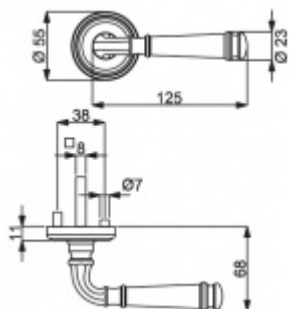

Produktový list

platný k 8. 7. 2024

luxusnikovani.cz
DELIVERED BY EFB

Südmetal Montana-R mosaz leštěná klika / klika, Obyčejný klíč

ID produktu: 3877

PLU: 32.52.4600

Sada kování pro interiérové dveře v objektovém standardu dle EN 1906 (3. třída)

Klika je osazena pevně na rozetě s bajonetovým mechanismem.

Kování je vyrobeno z masivní mosazi s lesklým povrchem.

Kování je možné použít také pro interiérové dveře s vysokým zatížením ve veřejných objektech.

Sada kování obsahuje spojovací materiál a čtyřhran pro tloušťku dveří 38-42 mm.

Větší tloušťka dveří je možná dle zadání. Příplatek cca 100,- Kč / sada

Čtyřhran u WC zamykání má standardně rozměr 8x8 mm. Na poptání lze změnit na 6 mm.