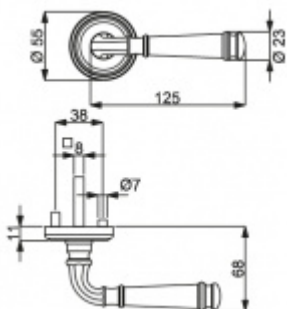

Produktový list

platný k 8. 7. 2024

luxusnikovani.cz
DELIVERED BY EFB

Südmetal Montana-R mosaz leštěná klika / klika, Cylindrická vločka

ID produktu: 3878

PLU: 32.52.4610

Sada kování pro interiérové dveře v objektovém standardu dle EN 1906 (3. třída)

Klika je osazena pevně na rozetě s bajonetovým mechanismem.

Kování je vyrobeno z masivní mosazi s lesklým povrchem.

Kování je možné použít také pro interiérové dveře s vysokým zatížením ve veřejných objektech.

Sada kování obsahuje spojovací materiál a čtyřhran pro tloušťku dveří 38-42 mm.

Větší tloušťka dveří je možná dle zadání. Příplatek cca 100,- Kč / sada

Čtyřhran u WC zamykání má standardně rozměr 8x8 mm. Na poptání lze změnit na 6 mm.