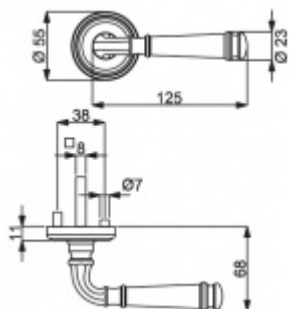

## Südmetal Montana-R mosaz leštěná Cylindrická vložka, Klika/koule - pravá

ID produktu: 3879

PLU: 32.52.4620

Sada kování pro interiérové dveře v objektovém standardu dle EN 1906 (3. třída)

Klika je osazena pevně na rozetě s bajonetovým mechanismem.

Sada kování obsahuje spojovací materiál a čtyřhran pro tloušťku dveří 38-42 mm.

Větší tloušťka dveří je možná dle zadání. Příplatek cca 100,- Kč / sada

Čtyřhran u WC zamykání má standardně rozměr 8x8 mm. Na poptání lze změnit na 6 mm.