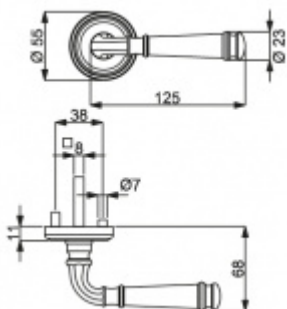

Produktový list

platný k 8. 7. 2024

luxusnikovani.cz
DELIVERED BY EFB

Südmetail Montana-R mosaz leštěná klika / klika, WC uzamykání, čtyřhran 8 mm

ID produktu: 3881

PLU: 32.52.4640

Sada kování pro interiérové dveře v objektovém standardu dle EN 1906 (3. třída)

Klika je osazena pevně na rozetě s bajonetovým mechanismem.

Kování je vyrobeno z masivní mosazi s lesklým povrchem.

Kování je možné použít také pro interiérové dveře s vysokým zatížením ve veřejných objektech.

Sada kování obsahuje spojovací materiál a čtyřhran pro tloušťku dveří 38-42 mm.

Větší tloušťka dveří je možná dle zadání. Příplatek cca 100,- Kč / sada

Čtyřhran u WC zamykání má standardně rozměr 8x8 mm. Na poptání lze změnit na 6 mm.