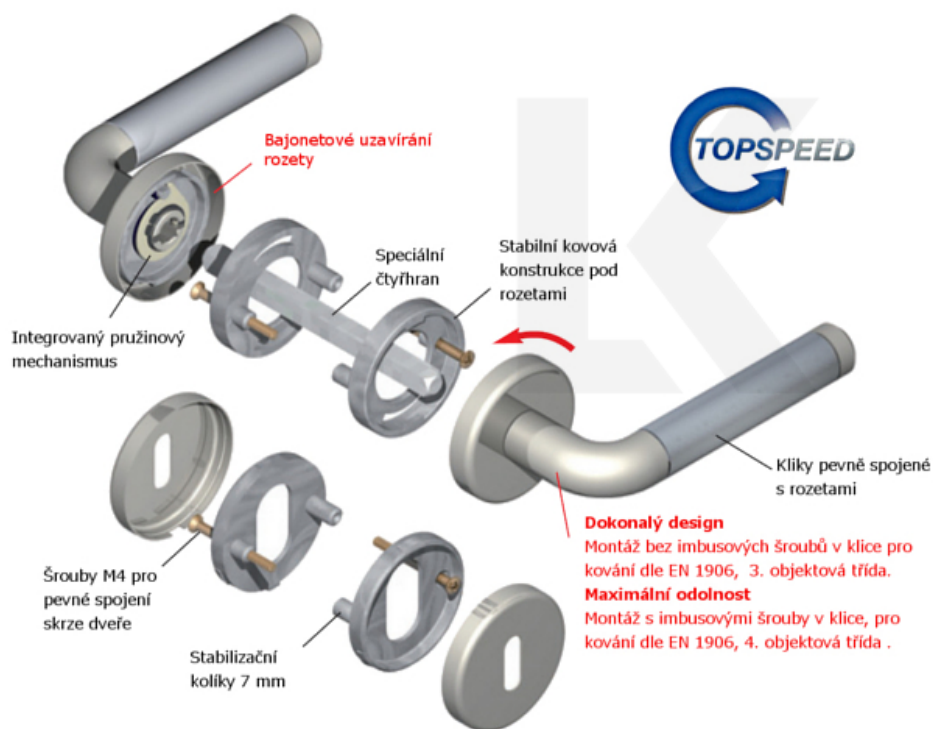

Klika je osazena pevně na rozetě s bajonetovým mechanismem.

Kování je vyrobeno z masivní mosazi s lesklým povrchem.

Kování je možné použít také pro interiérové dveře s vysokým zatížením ve veřejných objektech.

Sada kování obsahuje spojovací materiál a čtyřhran pro tloušťku dveří 38-42 mm.

Větší tloušťka dveří je možná dle zadání. Příplatek cca 100,- Kč / sada

Čtyřhran u WC zamykání má standardně rozměr 8x8 mm. Na poptání lze změnit na 6 mm.

Vaše cena bez DPH

117,23 €

Vaše cena s DPH

141,85 €

Zobrazit produkt

TECHNICKÉ DETAILY

PODOBNÉ PRODUKTY

**Südmetail Montana-R,
leštěný chrom/nerez
vzhled**