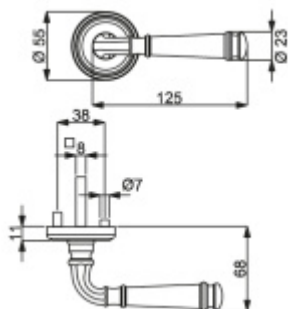

Sada kování pro interiérové dveře v objektovém standardu dle EN 1906 (3. třída)

Klika je osazena pevně na rozetě s bajonetovým mechanismem.

Kování je vyrobeno z masivní mosazi s povrchem nerez vzhled nebo chrom.

Kování je možné použít také pro interiérové dveře s vysokým zatížením ve veřejných objektech.

- 12 let záruka na funkci
- Objektové provedení i pro standardní interiérové dveře
- Ocelová konstrukce pod rozetami
- Extrémně rychlá a bezchybná montáž
- Klika pevně spojená s rozetou a pružinovým mechanismem.

Sada kování obsahuje spojovací materiál a čtyřhran pro tloušťku dveří 38-42 mm.

Větší tloušťka dveří je možná dle zadání. Příplatek cca 100,- Kč / sada

Čtyřhran u WC zamykání má standardně rozměr 8x8 mm. Na poptání lze změnit na 6 mm.