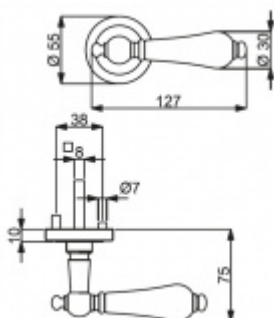

Produktový list

platný k 3. 7. 2024

luxusnikovani.cz
DELIVERED BY EFB

Súdmetall Poseidon-R, mosaz/bílá keramika Cylindrická vločka, Klika/koule - pravá

ID produktu: 3891

PLU: 32.78.2030

Sada kování pro interiérové dveře v objektovém standardu dle EN 1906 (3. třída)

Kování je vyrobeno z masivní mosazi s leštěným povrchem v kombinaci s bílou keramikou.

- Klika pevně spojená s rozetou a pružinovým mechanismem.

Sada kování obsahuje spojovací materiál a čtyřhran pro tloušťku dveří 38-42 mm.

Větší tloušťka dveří je možná dle zadání. Příplatek cca 100,- Kč / sada

Čtyřhran u WC zamykání má standardně rozměr 8x8 mm. Na poptání lze změnit na 6 mm.

Vaše cena bez DPH

121,83 €

Vaše cena s DPH

147,41 €