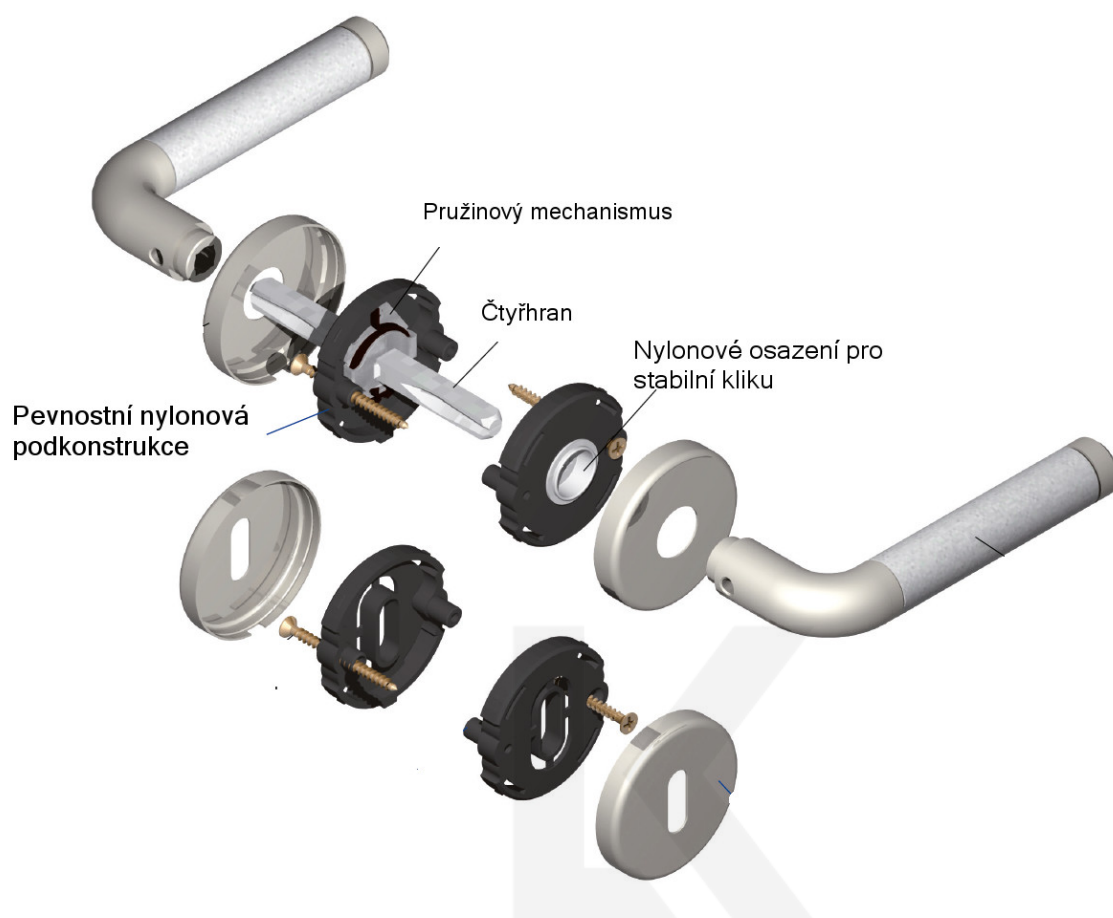

TECHNICKÉ DETAILY