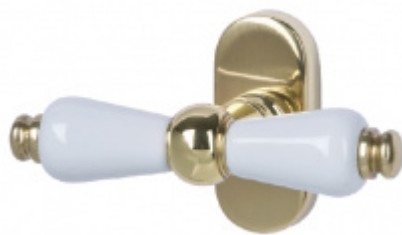

Produktový list

platný k 3. 7. 2024

luxusnikovani.cz
DELIVERED BY EFB

Súdmetall Poseidon-R, mosaz/bílá keramika Cylindrická vločka, Klika/koule - pravá

ID produktu: 3891

PLU: 32.78.2030

Sada kování pro interiérové dveře v objektovém standardu dle EN 1906 (3. třída)

Kování je vyrobeno z masivní mosazi s leštěným povrchem v kombinaci s bílou keramikou.

- Klika pevně spojená s rozetou a pružinovým mechanismem.

Sada kování obsahuje spojovací materiál a čtyřhran pro tloušťku dveří 38-42 mm.

TECHNICKÉ DETAILY

PODOBNÉ PRODUKTY

**Okenní klika Südmetail
Poseidon**

Süd-Metall

OD OD 55,74 €

5 pracovních dní

**Okenní klika Südmetail
Poseidon, oliva**

Süd-Metall