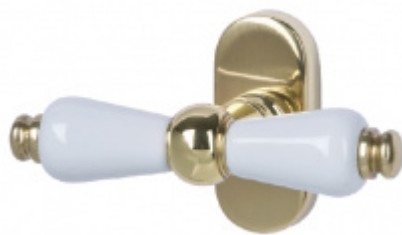

Produktový list

platný k 8. 7. 2024

luxusnikovani.cz
DELIVERED BY EFB

Súdmetall Poseidon-R, nerez vzhled/bílá keramika klika / klika, WC uzamykání, čtyřhran 8 mm

ID produktu: 3896

PLU: 32.78.1820

Sada kování pro interiérové dveře v objektovém standardu dle EN 1906 (3. třída)

Kování je vyrobeno z masivní mosazi s povrchem nerez vzhled v kombinaci s bílou keramikou.

- Klika pevně spojená s rozetou a pružinovým mechanismem.

Sada kování obsahuje spojovací materiál a čtyřhran pro tloušťku dveří 38-42 mm.

TECHNICKÉ DETAILY

PODOBNÉ PRODUKTY

**Okenní klika Súdmetall
Poseidon**

Süd-Metall

OD OD 55,74 €

5 pracovních dní

**Okenní klika Súdmetall
Poseidon, oliva**

Süd-Metall