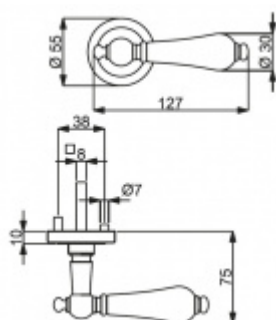

Produktový list

platný k 8. 7. 2024

luxusnikovani.cz
DELIVERED BY EFB

Súdmetall Poseidon-R, nerez vzhled/bílá keramika klika / klika, WC uzamykání, čtyřhran 8 mm

ID produktu: 3896

PLU: 32.78.1820

Sada kování pro interiérové dveře v objektovém standardu dle EN 1906 (3. třída)

Kování je vyrobeno z masivní mosazi s povrchem nerez vzhled v kombinaci s bílou keramikou.

- Klika pevně spojená s rozetou a pružinovým mechanismem.

Sada kování obsahuje spojovací materiál a čtyřhran pro tloušťku dveří 38-42 mm.

Větší tloušťka dveří je možná dle zadání. Příplatek cca 100,- Kč / sada

Čtyřhran u WC zamykání má standardně rozměr 8x8 mm. Na poptání lze změnit na 6 mm.

Vaše cena bez DPH

127,45 €

Vaše cena s DPH

154,21 €