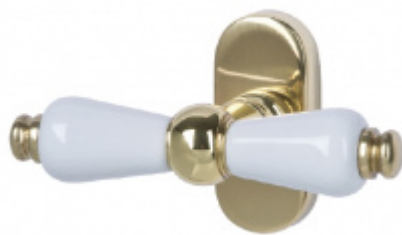

## Súdmetall Poseidon-R, nerez vzhled/bílá keramika Cylindrická vložka, Klika/koule - levá

ID produktu: 3897

PLU: 32.78.1840

Sada kování pro interiérové dveře v objektovém standardu dle EN 1906 (3. třída)

Kování je vyrobeno z masivní mosazi s povrchem nerez vzhled v kombinaci s bílou keramikou.

- Klika pevně spojená s rozetou a pružinovým mechanismem.

Sada kování obsahuje spojovací materiál a čtyřhran pro tloušťku dveří 38-42 mm.

## PODOBNÉ PRODUKTY

**Okenní klika Súdmetall  
Poseidon**

Süd-Metall

---

**OD OD 55,74 €**

5 pracovních dní

**Okenní klika Súdmetall  
Poseidon, oliva**

Süd-Metall