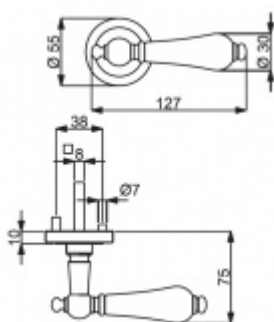

## Súdmetall Poseidon-R, nerez vzhled/bílá keramika Cylindrická vložka, Klika/koule - levá

ID produktu: 3897

PLU: 32.78.1840

Sada kování pro interiérové dveře v objektovém standardu dle EN 1906 (3. třída)

Kování je vyrobeno z masivní mosazi s povrchem nerez vzhled v kombinaci s bílou keramikou.

- Klika pevně spojená s rozetou a pružinovým mechanismem.

Sada kování obsahuje spojovací materiál a čtyřhran pro tloušťku dveří 38-42 mm.

Větší tloušťka dveří je možná dle zadání. Příplatek cca 100,- Kč / sada

Čtyřhran u WC zamykání má standardně rozměr 8x8 mm. Na poptání lze změnit na 6 mm.

**Vaše cena bez DPH**

**133,19 €**

Vaše cena s DPH