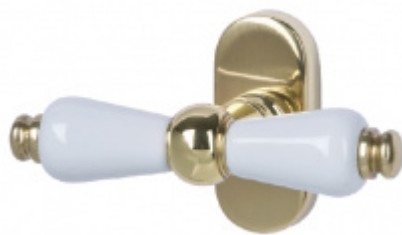

Produktový list

platný k 8. 7. 2024

luxusnikovani.cz
DELIVERED BY EFB

Súdmetall Poseidon-R, nerez vzhled/bílá keramika Cylindrická vložka, Klika/koule - pravá

ID produktu: 3898

PLU: 32.78.1830

Sada kování pro interiérové dveře v objektovém standardu dle EN 1906 (3. třída)

Kování je vyrobeno z masivní mosazi s povrchem nerez vzhled v kombinaci s bílou keramikou.

- Klika pevně spojená s rozetou a pružinovým mechanismem.

Sada kování obsahuje spojovací materiál a čtyřhran pro tloušťku dveří 38-42 mm.

TECHNICKÉ DETAILY

PODOBNÉ PRODUKTY

**Okenní klika Südmetail
Poseidon**

Süd-Metall

OD OD 55,74 €

5 pracovních dní

**Okenní klika Südmetail
Poseidon, oliva**

Süd-Metall