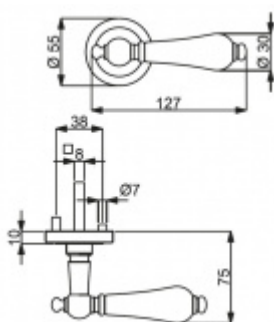

Produktový list

platný k 8. 7. 2024

luxusnikovani.cz
DELIVERED BY EFB

Súdmetall Poseidon-R, nerez vzhled/bílá keramika Cylindrická vložka, Klika/koule - pravá

ID produktu: 3898

PLU: 32.78.1830

Sada kování pro interiérové dveře v objektovém standardu dle EN 1906 (3. třída)

Kování je vyrobeno z masivní mosazi s povrchem nerez vzhled v kombinaci s bílou keramikou.

- Klika pevně spojená s rozetou a pružinovým mechanismem.

Sada kování obsahuje spojovací materiál a čtyřhran pro tloušťku dveří 38-42 mm.

Větší tloušťka dveří je možná dle zadání. Příplatek cca 100,- Kč / sada

Čtyřhran u WC zamykání má standardně rozměr 8x8 mm. Na poptání lze změnit na 6 mm.

Vaše cena bez DPH

133,19 €

Vaše cena s DPH

161,16 €