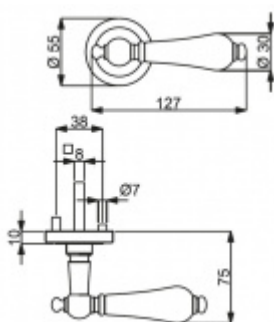

Produktový list

platný k 8. 7. 2024

luxusnikovani.cz
DELIVERED BY EFB

Súdmetall Poseidon-R, nerez vzhled/bílá keramika klika / klika, Cylindrická vložka

ID produktu: 3899

PLU: 32.78.1810

Sada kování pro interiérové dveře v objektovém standardu dle EN 1906 (3. třída)

Kování je vyrobeno z masivní mosazi s povrchem nerez vzhled v kombinaci s bílou keramikou.

- Klika pevně spojená s rozetou a pružinovým mechanismem.

Sada kování obsahuje spojovací materiál a čtyřhran pro tloušťku dveří 38-42 mm.

Větší tloušťka dveří je možná dle zadání. Příplatek cca 100,- Kč / sada

Čtyřhran u WC zamykání má standardně rozměr 8x8 mm. Na poptání lze změnit na 6 mm.

Vaše cena bez DPH

110,43 €

Vaše cena s DPH

133,61 €