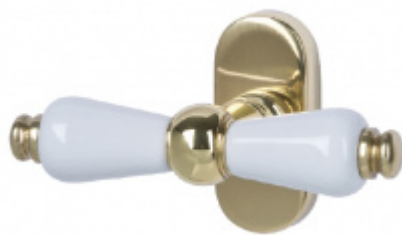

Produktový list

platný k 8. 7. 2024

luxusnikovani.cz
DELIVERED BY EFB

Súdmetall Poseidon-R, nerez vzhled/bílá keramika klika / klika, Cylindrická vložka

ID produktu: 3899

PLU: 32.78.1810

Sada kování pro interiérové dveře v objektovém standardu dle EN 1906 (3. třída)

Kování je vyrobeno z masivní mosazi s povrchem nerez vzhled v kombinaci s bílou keramikou.

- Klika pevně spojená s rozetou a pružinovým mechanismem.

Sada kování obsahuje spojovací materiál a čtyřhran pro tloušťku dveří 38-42 mm.

TECHNICKÉ DETAILY

PODOBNÉ PRODUKTY

**Okenní klika Südmetail
Poseidon**

Süd-Metall

OD OD 55,74 €

5 pracovních dní

**Okenní klika Südmetail
Poseidon, oliva**

Süd-Metall