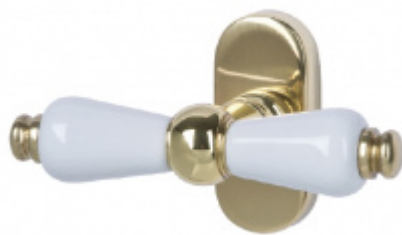

Produktový list

platný k 8. 7. 2024

luxusnikovani.cz
DELIVERED BY EFB

Súdmetall Poseidon-R, mosaz/černá keramika klika / klika, Cylindrická vložka

ID produktu: 3908

PLU: 32.78.2310

Sada kování pro interiérové dveře v objektovém standardu dle EN 1906 (3. třída)

Kování je vyrobeno z masivní mosazi s leštěným povrchem v kombinaci s černou keramikou.

- Klika pevně spojená s rozetou a pružinovým mechanismem.

Sada kování obsahuje spojovací materiál a čtyřhran pro tloušťku dveří 38-42 mm.

TECHNICKÉ DETAILY

PODOBNÉ PRODUKTY

**Okenní klika Südmetail
Poseidon**

Süd-Metall

OD OD 55,74 €

5 pracovních dní

**Okenní klika Südmetail
Poseidon, oliva**

Süd-Metall