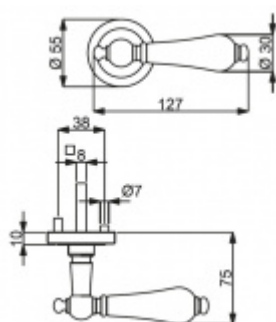

Produktový list

platný k 8. 7. 2024

luxusnikovani.cz
DELIVERED BY EFB

Súdmetall Poseidon-R, mosaz/černá keramika klika / klika, Cylindrická vložka

ID produktu: 3908

PLU: 32.78.2310

Sada kování pro interiérové dveře v objektovém standardu dle EN 1906 (3. třída)

Kování je vyrobeno z masivní mosazi s leštěným povrchem v kombinaci s černou keramikou.

- Klika pevně spojená s rozetou a pružinovým mechanismem.

Sada kování obsahuje spojovací materiál a čtyřhran pro tloušťku dveří 38-42 mm.

Větší tloušťka dveří je možná dle zadání. Příplatek cca 100,- Kč / sada

Čtyřhran u WC zamykání má standardně rozměr 8x8 mm. Na poptání lze změnit na 6 mm.

Vaše cena bez DPH

99,06 €

Vaše cena s DPH

119,87 €