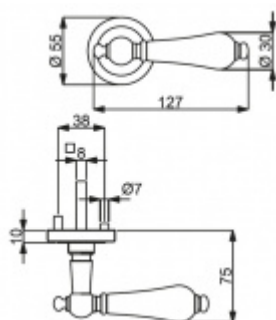

Produktový list

platný k 8. 7. 2024

luxusnikovani.cz
DELIVERED BY EFB

Südmetail Poseidon-R, mosaz/černá keramika Cylindrická vložka, Klika/koule - pravá

ID produktu: 3909

PLU: 32.78.2340

Sada kování pro interiérové dveře v objektovém standardu dle EN 1906 (3. třída)

Kování je vyrobeno z masivní mosazi s leštěným povrchem v kombinaci s černou keramikou.

- Klika pevně spojená s rozetou a pružinovým mechanismem.

Sada kování obsahuje spojovací materiál a čtyřhran pro tloušťku dveří 38-42 mm.

Větší tloušťka dveří je možná dle zadání. Příplatek cca 100,- Kč / sada

Čtyřhran u WC zamykání má standardně rozměr 8x8 mm. Na poptání lze změnit na 6 mm.

Vaše cena bez DPH

121,83 €

Vaše cena s DPH

147,41 €