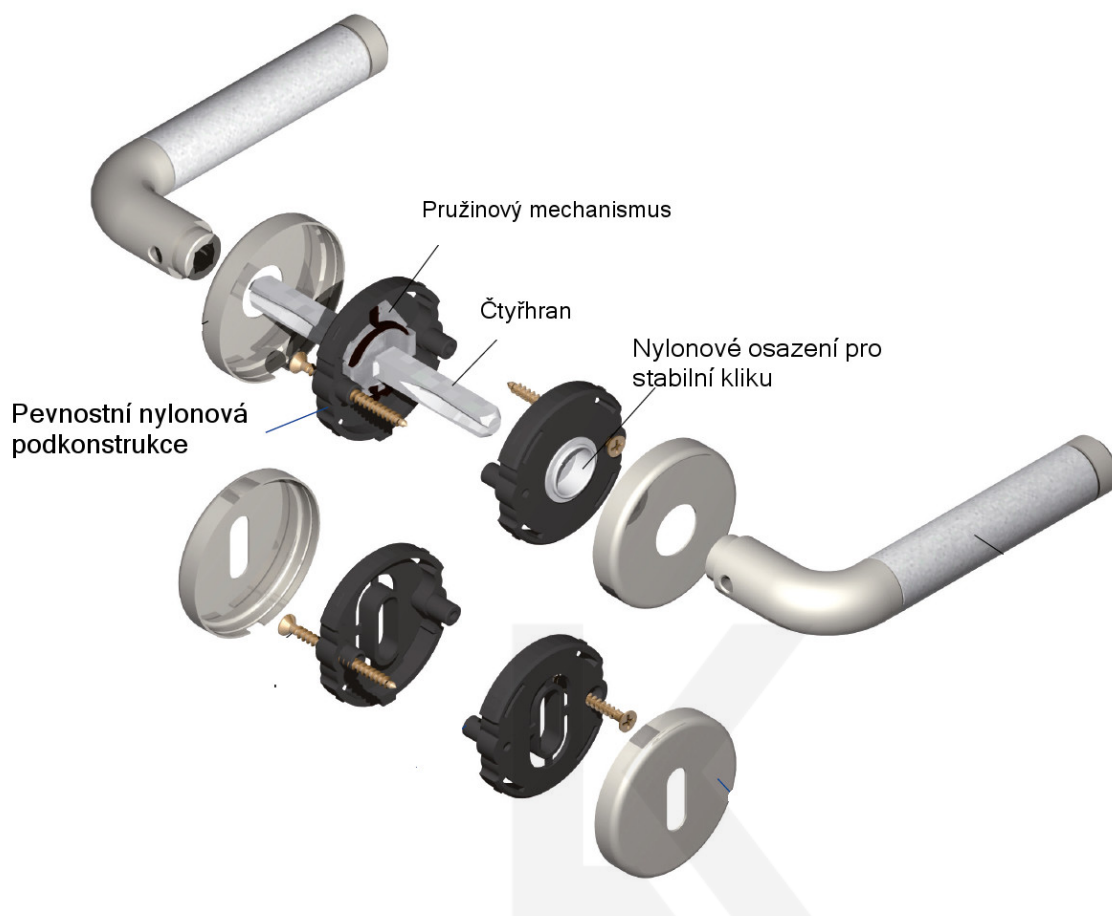

TECHNICKÉ DETAILY