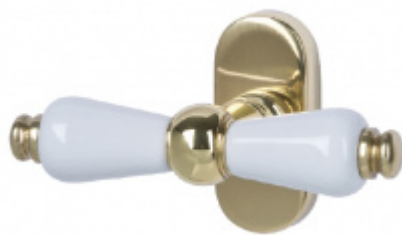

Produktový list

platný k 8. 7. 2024

luxusnikovani.cz
DELIVERED BY EFB

Südmetail Poseidon-R, mosaz/černá keramika Cylindrická vložka, Klika/koule - pravá

ID produktu: 3909

PLU: 32.78.2340

Sada kování pro interiérové dveře v objektovém standardu dle EN 1906 (3. třída)

Kování je vyrobeno z masivní mosazi s leštěným povrchem v kombinaci s černou keramikou.

- Klika pevně spojená s rozetou a pružinovým mechanismem.

Sada kování obsahuje spojovací materiál a čtyřhran pro tloušťku dveří 38-42 mm.

TECHNICKÉ DETAILY

PODOBNÉ PRODUKTY

**Okenní klika Südmetail
Poseidon**

Süd-Metall

OD OD 55,74 €

5 pracovních dní

**Okenní klika Südmetail
Poseidon, oliva**

Süd-Metall