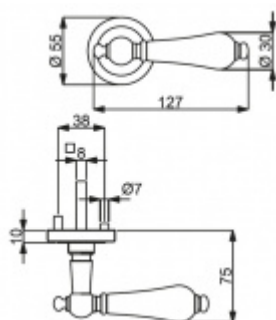

Produktový list

platný k 8. 7. 2024

luxusnikovani.cz
DELIVERED BY EFB

Súdmetall Poseidon-R, mosaz/černá keramika Cylindrická vložka, Klika/koule - levá

ID produktu: 3910

PLU: 32.78.2330

Sada kování pro interiérové dveře v objektovém standardu dle EN 1906 (3. třída)

Kování je vyrobeno z masivní mosazi s leštěným povrchem v kombinaci s černou keramikou.

- Klika pevně spojená s rozetou a pružinovým mechanismem.

Sada kování obsahuje spojovací materiál a čtyřhran pro tloušťku dveří 38-42 mm.

Větší tloušťka dveří je možná dle zadání. Příplatek cca 100,- Kč / sada

Čtyřhran u WC zamykání má standardně rozměr 8x8 mm. Na poptání lze změnit na 6 mm.

Vaše cena bez DPH

121,83 €

Vaše cena s DPH

147,41 €