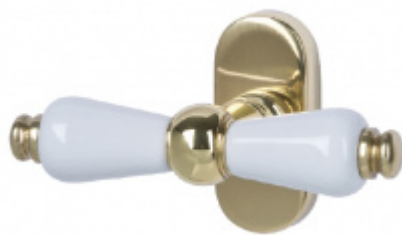

Produktový list

platný k 8. 7. 2024

luxusnikovani.cz
DELIVERED BY EFB

Súdmetall Poseidon-R, mosaz/černá keramika Cylindrická vložka, Klika/koule - levá

ID produktu: 3910

PLU: 32.78.2330

Sada kování pro interiérové dveře v objektovém standardu dle EN 1906 (3. třída)

Kování je vyrobeno z masivní mosazi s leštěným povrchem v kombinaci s černou keramikou.

- Klika pevně spojená s rozetou a pružinovým mechanismem.

Sada kování obsahuje spojovací materiál a čtyřhran pro tloušťku dveří 38-42 mm.

TECHNICKÉ DETAILY

PODOBNÉ PRODUKTY

**Okenní klika Súdmetall
Poseidon**

Süd-Metall

OD OD 55,74 €

5 pracovních dní

**Okenní klika Súdmetall
Poseidon, oliva**

Süd-Metall