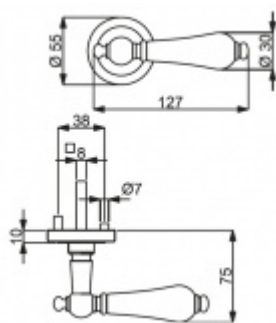

## Súdmetall Poseidon-R, mosaz/černá keramika klika / klika, WC uzamykání, čtyřhran 8 mm

ID produktu: 3911

PLU: 32.78.2320

Sada kování pro interiérové dveře v objektovém standardu dle EN 1906 (3. třída)

Kování je vyrobeno z masivní mosazi s leštěným povrchem v kombinaci s černou keramikou.

- Klika pevně spojená s rozetou a pružinovým mechanismem.

Sada kování obsahuje spojovací materiál a čtyřhran pro tloušťku dveří 38-42 mm.

Větší tloušťka dveří je možná dle zadání. Příplatek cca 100,- Kč / sada

Čtyřhran u WC zamykání má standardně rozměr 8x8 mm. Na poptání lze změnit na 6 mm.

**Vaše cena bez DPH**

**116,09 €**

Vaše cena s DPH

140,46 €