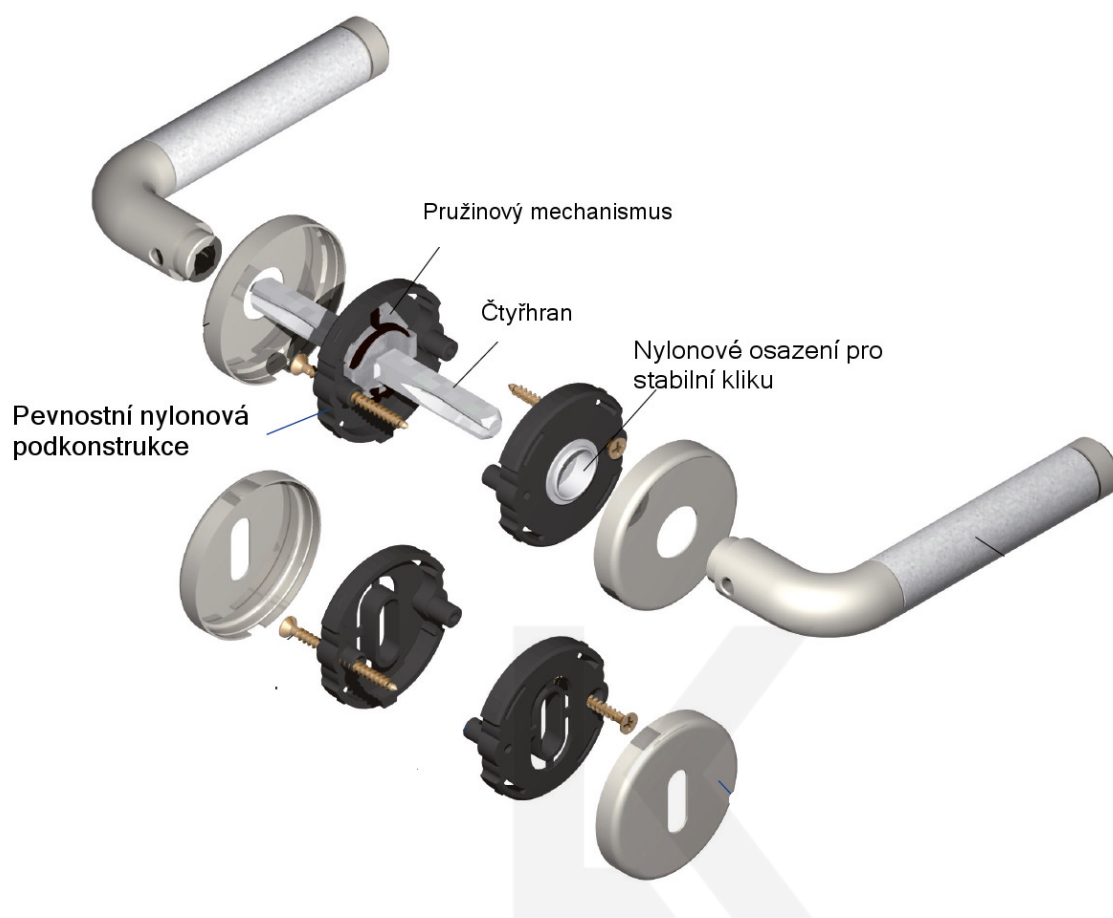

## Súdmetall Poseidon-R, mosaz/černá keramika klika / klika, WC uzamykání, čtyřhran 8 mm

ID produktu: 3911

PLU: 32.78.2320

Sada kování pro interiérové dveře v objektovém standardu dle EN 1906 (3. třída)

Kování je vyrobeno z masivní mosazi s leštěným povrchem v kombinaci s černou keramikou.

- Klika pevně spojená s rozetou a pružinovým mechanismem.

Sada kování obsahuje spojovací materiál a čtyřhran pro tloušťku dveří 38-42 mm.

Větší tloušťka dveří je možná dle zadání. Příplatek cca 100,- Kč / sada

Čtyřhran u WC zamykání má standardně rozměr 8x8 mm. Na poptání lze změnit na 6 mm.

**Vaše cena bez DPH**

**116,09 €**

Vaše cena s DPH

140,46 €

## TECHNICKÉ DETAILY