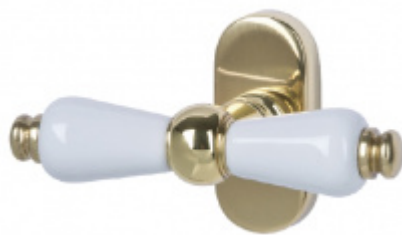

## Súdmetall Poseidon-R, mosaz/černá keramika klika / klika, WC uzamykání, čtyřhran 8 mm

ID produktu: 3911

PLU: 32.78.2320

Sada kování pro interiérové dveře v objektovém standardu dle EN 1906 (3. třída)

Kování je vyrobeno z masivní mosazi s leštěným povrchem v kombinaci s černou keramikou.

## PODOBNÉ PRODUKTY

**Okenní klika Südmetail  
Poseidon**

Süd-Metall

---

**OD OD 55,74 €**

5 pracovních dní

**Okenní klika Südmetail  
Poseidon, oliva**

Süd-Metall