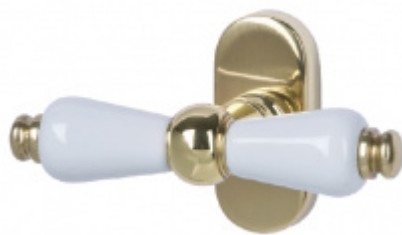

## Súdmetall Poseidon-R, chrom/černá keramika

Sada kování pro interiérové dveře v objektovém standardu dle EN 1906 (3. třída)

Klika je osazena pevně na rozetě s bajonetovým mechanismem.

Kování je vyrobeno z masivní mosazi s povrchem chrom leštěný v kombinaci s černou keramikou.

## PODOBNÉ PRODUKTY

**Okenní klika Südmetail  
Poseidon**

Süd-Metall

---

**OD OD 55,74 €**

5 pracovních dní

**Okenní klika Südmetail  
Poseidon, oliva**

Süd-Metall