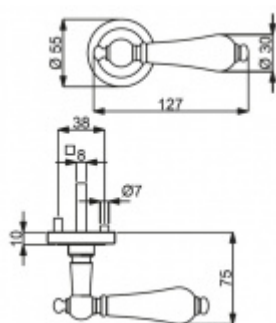

- Klika pevně spojená s rozetou a pružinovým mechanismem.

Sada kování obsahuje spojovací materiál a čtyřhran pro tloušťku dveří 38-42 mm.

Větší tloušťka dveří je možná dle zadání. Příplatek cca 100,- Kč / sada

Čtyřhran u WC zamykání má standardně rozměr 8x8 mm. Na poptání lze změnit na 6 mm.