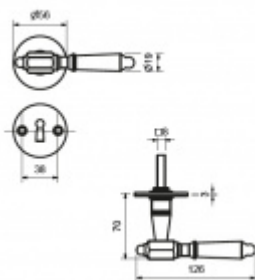

Produktový list

platný k 29. 6. 2024

luxusnikovani.cz
DELIVERED BY EFB

Südmetail Seekirchen II-R, černá ocel

Sada kování pro interiérové dveře

Sada kování obsahuje spojovací materiál a čtyřhran pro tloušťku dveří 38-42 mm.

Větší tloušťka dveří je možná dle zadání. Příplatek cca 100,- Kč / sada

Čtyřhran u WC zamykání má rozměr 8x8 mm.

klika / klika

[Südmetail Seekirchen II-R, černá ocel
klika / klika, Cylindrická vložka](#)

DETAIL

5 pracovních dní **158,21 € bez DPH**
191,44 € s DPH

[Südmetail Seekirchen II-R, černá ocel
klika / klika, Obvyčejný klíč](#)

DETAIL

5 pracovních dní **158,21 € bez DPH**
191,44 € s DPH

[Südmetail Seekirchen II-R, černá ocel
klika / klika, WC uzamykání, čtyřhran 8 mm](#)

DETAIL

5 pracovních dní **180,98 € bez DPH**
218,98 € s DPH

klika / koule

[Südmetail Seekirchen II-R, černá ocel
klika / koule, Cylindrická vložka](#)

DETAIL

5 pracovních dní **186,72 € bez DPH**
225,94 € s DPH