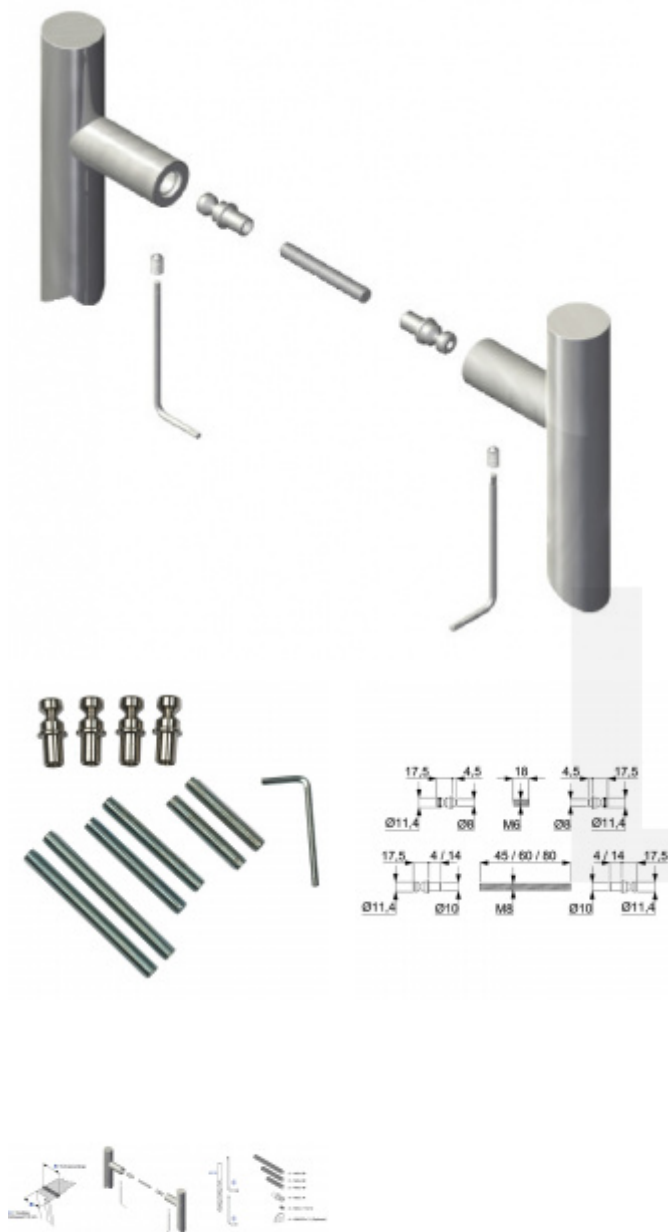

Produktový list

platný k 1. 10. 2024

luxusnikovani.cz
DELIVERED BY EFB

Párové propojení madel Südmetail (dřevo, plast, hliník)

ID produktu: 3964

PLU: 37.36.0530

Kompletní sada elementů pro upevnění madel Südmetail do páru skrz dveře

Spojovací materiál je vhodný pro dva kusy madel propojených do páru.

V sadě jsou závitové tyčky s délkou 45 + 60 + 80 mm

Vaše cena bez DPH

26,81 €

Vaše cena s DPH

32,44 €

Zobrazit produkt

PŘÍSLUŠENSTVÍ

Dveřní madlo Südmetail T II, 20 mm

Süd-Metall

OD OD 58,09 €

5 pracovních dní

Dveřní madlo Südmetail Kos, nerez kartáčovaná, 30 mm

Süd-Metall

OD OD 39,66 €

1 ks

Dveřní madlo Südmetail Ronny II, 20 mm

Süd-Metall

OD OD 69,28 €

5 pracovních dní

Dveřní madlo Südmetail Ronny II, 20 mm, černá matná

Süd-Metall

OD OD 86,47 €

5 pracovních dní