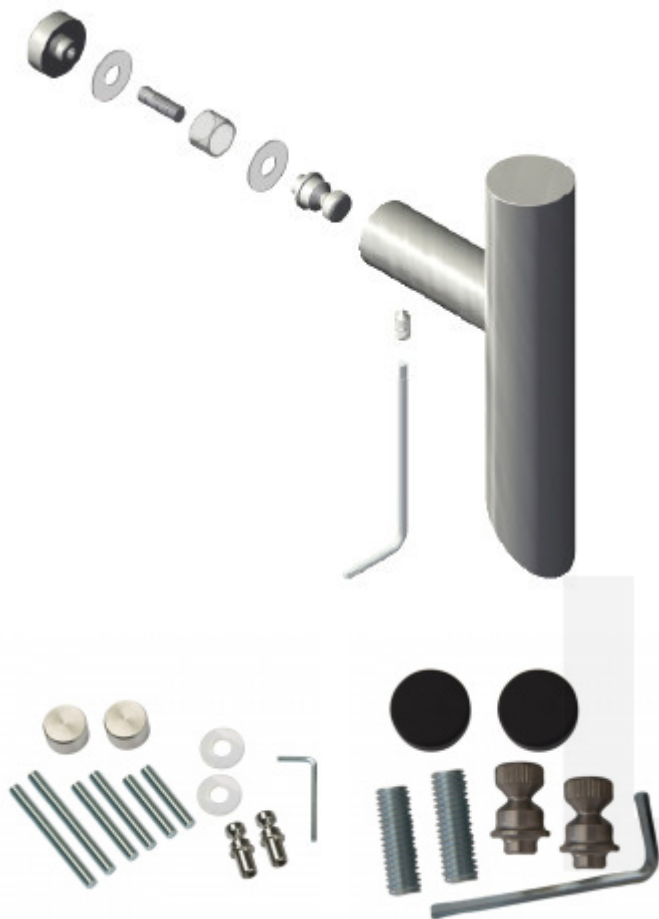

## Jednostranné upevnění madel Südmetail (sklo)

Kompletní sada elementů pro upevnění madel Südmetail jednostranně do skleněných dveří.

Různé délky závitových tyčí.

Spojovací materiál je vhodný pro jeden kus madla jednostranně