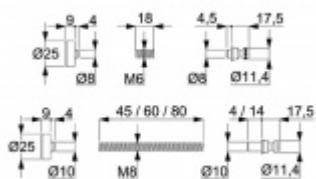

## Jednostranné upevnění madel Südmetail (sklo)

Kompletní sada elementů pro upevnění madel Südmetail jednostranně do skleněných dveří.

Různé délky závitových tyčí.

Spojovací materiál je vhodný pro jeden kus madla jednostranně