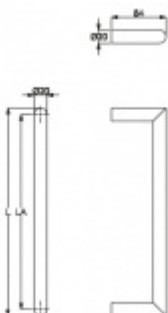

Produktový list

platný k 30. 9. 2024

luxusnikovani.cz
DELIVERED BY EFB

Dveřní madlo Súdmetall Ronny II, 20 mm L 420 mm / LA 400 mm

ID produktu: 3971

PLU: 37.33.0020

Dveřní madlo

Nerez kartáčovaná